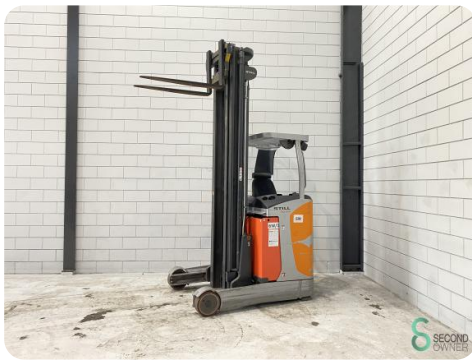

Reachtruck - Still FM-X14

Reachtruck - Still FM-X14

WKH.4490

1400kg

2018

7002

Elektrisch

Merk Still

Model FM-X14

Bouwjaar 2018

Specificaties

Aandrijving	Elektrisch
Capaciteit	620Ah
Merk/Type	Hoppecke 4 HPzS 620
Accu spanning	48V
Bouwjaar batterij	2018
Opties	Non-marking banden

Afmetingen

Lengte	1900
Breedte	1270
Hoogte	3300
Gewicht	3778