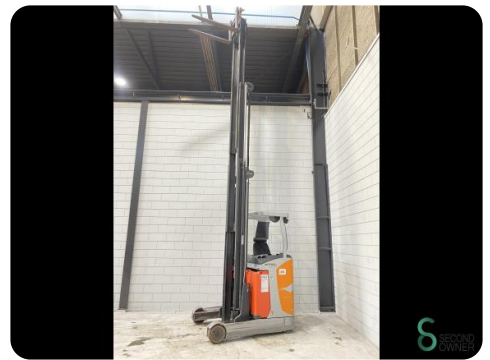

Reachtruck - Still FM-X14

Reachtruck - Still FM-X14

WKH.4490

1400kg

2018

7002

Elektrisch

Merk Still

Model FM-X14

Bouwjaar 2018

Specificaties

Aandrijving	Elektrisch
Capaciteit	620Ah
Merk/Type	Hoppecke 4 HPzS 620
Accu spanning	48V
Bouwjaar batterij	2018
Opties	Non-marking banden

Afmetingen

Lengte	1900
Breedte	1270
Hoogte	3300
Gewicht	3778