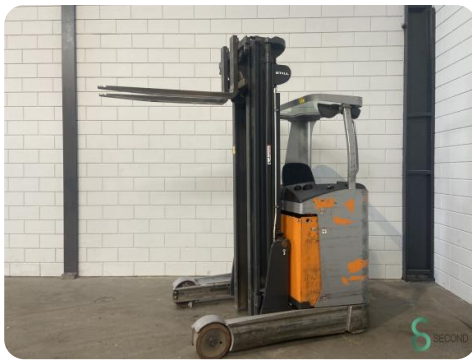

Reachtruck - Still FM-X14

Reachtruck - Still FM-X14

WKH.3855

Elektrisch

1400kg

7108

2018

Merk Still
Model FM-X14
Bouwjaar 2018

Specificaties

Aandrijving	Elektrisch
Capaciteit	465Ah
Accu spanning	48V
Opties	Vrije-heffing
Vrije-heffing	2130mm
Doorrijhoogte	2700mm

Afmetingen

Lengte	1800
Breedte	1270
Hoogte	2700
Gewicht	3400

Havenweg 6
6603AS Wijchen