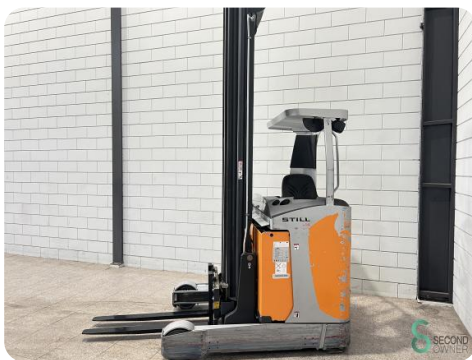

Reachtruck - Still FM-X14

Reachtruck - Still FM-X14

WKH5.781

1400kg

2019

10789

Elektrisch

Merk Still

Model FM-X14

Bouwjaar 2019

Specificaties

Aandrijving Elektrisch

Capaciteit 620Ah

Merk/Type Still 4PzS620

Accu spanning 48V

Bouwjaar batterij 2019

Opties Vrije-heffing,
Joystick

Afmetingen

Lengte 1750

Breedte 1270

Hoogte 3520

Gewicht 3800

Havenweg 6
6603AS Wijchen

T: +31 6 11462913
E: Koen@secondowner.com
W: <https://secondowner.com>