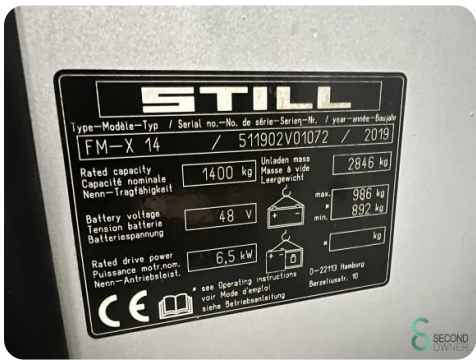

Model FM-X14

Bouwjaar 2019

Specificaties

Aandrijving Elektrisch

Capaciteit 620Ah

Merk/Type Still 4PzS620

Accu spanning 48V

Bouwjaar batterij 2019

Opties Vrije-heffing,
Joystick

Afmetingen

Lengte 1750

Breedte 1270

Hoogte 3520

Gewicht 3800

Havenweg 6
6603AS Wijchen

T: +31 6 11462913
E: Koen@secondowner.com
W: <https://secondowner.com>