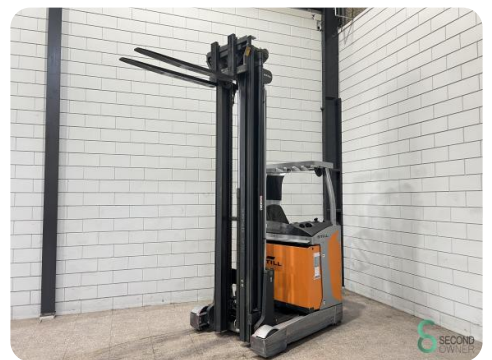

Reachtruck - Still FM-X14

Reachtruck - Still FM-X14

WKH5.781

1400kg

2019

10789

Elektrisch

Merk Still

Model FM-X14

Bouwjaar 2019

Specificaties

Aandrijving Elektrisch

Capaciteit 620Ah

Merk/Type Still 4PzS620

Accu spanning 48V

Bouwjaar batterij 2019

Opties Vrije-heffing,
Joystick

Afmetingen

Lengte 1750

Breedte 1270

Hoogte 3520

Gewicht 3800

Havenweg 6
6603AS Wijchen

T: +31 6 11462913
E: Koen@secondowner.com
W: <https://secondowner.com>