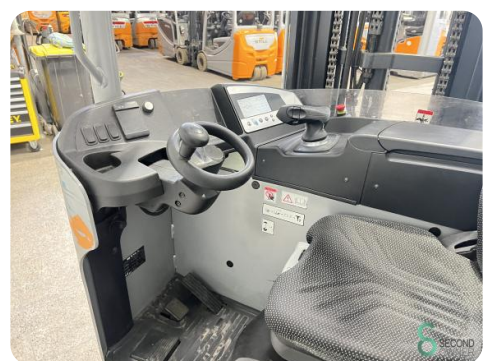

Reachtruck - Still FM-X14

Reachtruck - Still FM-X14

WKH5.781

1400kg

2019

10789

Elektrisch

Merk Still

Opties Vrije-heffing,
Joystick

Afmetingen

Lengte 1750

Breedte 1270

Hoogte 3520

Gewicht 3800

Havenweg 6
6603AS Wijchen

T: +31 6 11462913
E: Koen@secondowner.com
W: <https://secondowner.com>