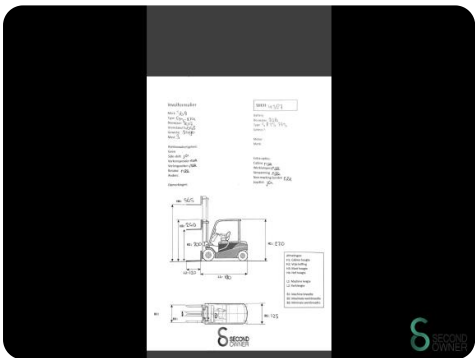

Reachtruck - Still FM-X14

Reachtruck - Still FM-X14

WKH.4387

Elektrisch

1400kg

4058

2012

Merk	Still
Model	FM-X14
Bouwjaar	2012

Specificaties

Aandrijving	Elektrisch
Capaciteit	775Ah
Merk/Type	Hoppecke 5PZS 775
Accu spanning	48V
Bouwjaar batterij	2016
Opties	Joystick

Afmetingen

Lengte	1800
Breedte	1250
Hoogte	2400
Gewicht	3496

Havenweg 6
6603AS Wijchen