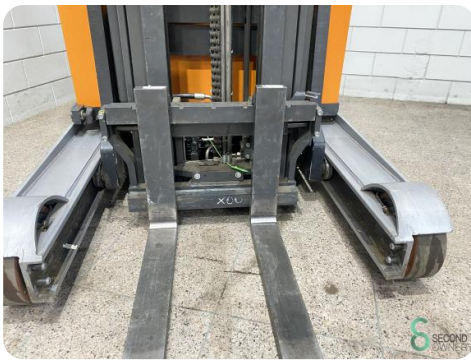

Lengte 1900

Breedte 1270

Hoogte 3300

Gewicht 3551

Havenweg 6
6603AS Wijchen

T: +31 6 44300552
E: Tess@secondowner.com
W: <https://secondowner.com>