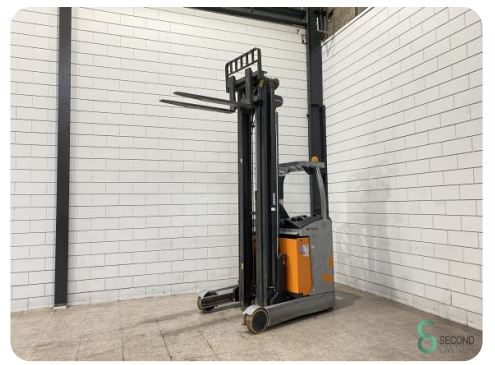

Reachtruck - Still FM-X14

Reachtruck - Still FM-X14

WKH5.998

Elektrisch

1400kg

3022

2019

Merk Still

Model FM-X14

Bouwjaar 2019

Specificaties

Aandrijving Elektrisch

Capaciteit 620Ah

Merk/Type Still

Accu spanning 48V

Bouwjaar batterij 2022

Keuring tot 10.2025

Afmetingen

Lengte 1900

Breedte 1270

Hoogte 3410

Gewicht 3853

Havenweg 6
6603AS Wijchen

T: +31 6 11462913
E: Koen@secondowner.com
W: <https://secondowner.com>