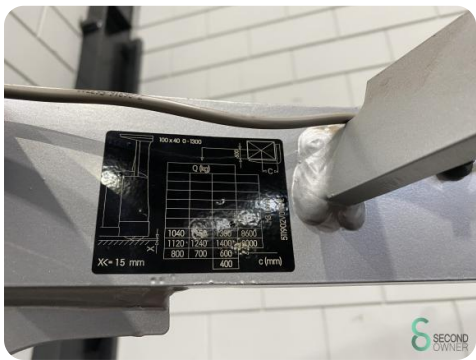

Keuring tot 10.2025

Afmetingen

Lengte 1900

Breedte 1270

Hoogte 3410

Gewicht 3853

Havenweg 6
6603AS Wijchen

T: +31 6 11462913
E: Koen@secondowner.com
W: <https://secondowner.com>