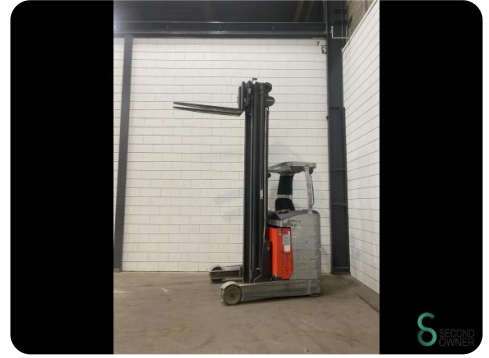

Reachtruck - Still FM-X14

Reachtruck - Still FM-X14

WKH.4231

Elektrisch

1400kg

19038

2017

Merk Still

Model FM-X14

Bouwjaar 2017

Specificaties

Aandrijving Elektrisch

Capaciteit 620Ah

Merk/Type GNB 04 EPZS
0620 SC

Accu spanning 48V

Bouwjaar batterij 2019

Vrije-heffing 3130mm

Afmetingen

Lengte 1900

Breedte 1270

Hoogte 3600

Gewicht 3807

Havenweg 6
6603AS Wijchen

T: +31 6 11462913
E: Koen@secondowner.com
W: <https://secondowner.com>