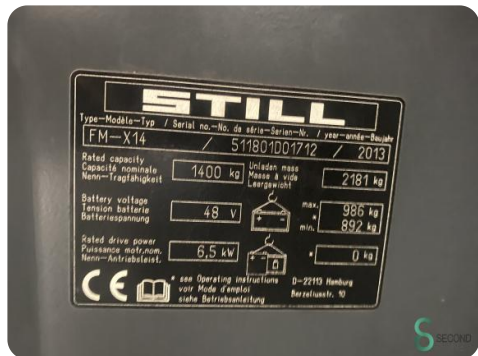

Model FM-X14

Bouwjaar 2013

Specificaties

Aandrijving	Elektrisch
Accu spanning	48V
Opties	Non-marking banden
Vrije-heffing	2300mm
Doorrijhoogte	2750mm
Aanbouwdeel	Side-shift

Afmetingen

Lengte	1900
Breedte	1250
Hoogte	2750
Gewicht	3167

STILL			
Type-Modell-Typ	Serial no.-No. de série-Serien-No. / year-année-Bejahr.		
FM-X14	511801001742 / 2013		
Rated capacity Capacité nominale Nom.-Tragfähigkeit	1400 kg	Unladen mass Masse à vide Leergewicht	2181 kg
Battery voltage Tension batterie Batteriespannung	48 V	max. min.	986 kg 892 kg
Rated drive power Puissance motr.nom. Nenn-Motrisabst.:	6,5 kW		0 kg
* see Operating instructions voir Mode d'emploi siehe Bedienanleitung		D-22113 Hamburg Bereitw. Nr. 10	