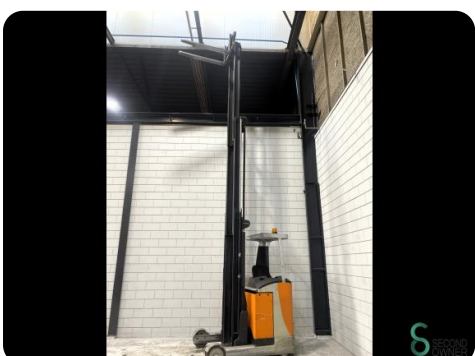

Reachtruck - Still FM-X14

Reachtruck - Still FM-X14

WKH.4428

Elektrisch

1400kg

6990

2013

Merk Still

Model FM-X14

Bouwjaar 2013

Specificaties

Aandrijving	Elektrisch
Accu spanning	48V
Opties	Non-marking banden
Vrije-heffing	2300mm
Doorrijhoogte	2750mm
Aanbouwdeel	Side-shift

Afmetingen

Lengte	1900
Breedte	1250
Hoogte	2750
Gewicht	3167

STILL			
Type-Modell-Typ	Serial no.-No. de série-Serien-No. / year-année-Bejahr.		
FM-X14	511801001742 / 2013		
Rated capacity Capacité nominale Nom.-Tragfähigkeit	1400 kg	Unladen mass Masse à vide Leergewicht	2181 kg
Battery voltage Tension batterie Batteriespannung	48 V	max. min.	986 kg 892 kg
Rated drive power Puissance motr.nom. Nenn-Motrisabst.:	6,5 kW		0 kg
* see Operating instructions voir Mode d'emploi siehe Bedienanleitung		D-22113 Hamburg Bereitw. Nr. 10	