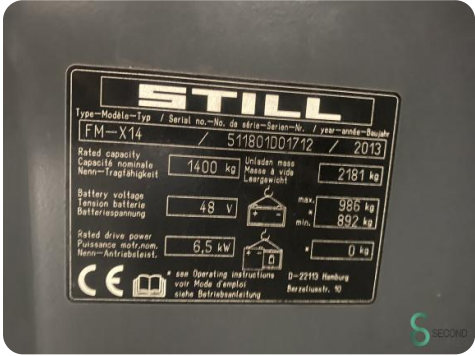

Model FM-X14

Bouwjaar 2013

Specificaties

Aandrijving Elektrisch

Accu spanning 48V

Opties Non-marking banden

Vrije-heffing 2300mm

Doorrijhoogte 2750mm

Aanbouwdeel Side-shift

Afmetingen

Lengte 1900

Breedte 1250

Hoogte 2750

Gewicht 3167

Havenweg 6
6603AS Wijchen

T: +31 6 11462913
E: Koen@secondowner.com
W: <https://secondowner.com>