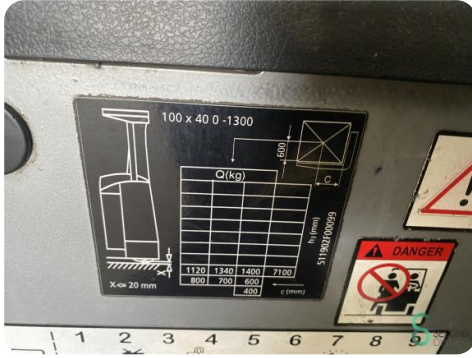

### Specificaties

**Aandrijving** Elektrisch

**Capaciteit** 465Ah

**Merk/Type** Hoppecke

**Accu spanning** 48V

**Bouwjaar batterij** 2021

**Keuring tot** 05.2025

### Afmetingen

**Lengte** 1909

**Breedte** 1270

**Hoogte** 2900

**Gewicht** 3390

Havenweg 6  
6603AS Wijchen

**T:** +31 6 11462913  
**E:** [Koen@secondowner.com](mailto:Koen@secondowner.com)  
**W:** <https://secondowner.com>