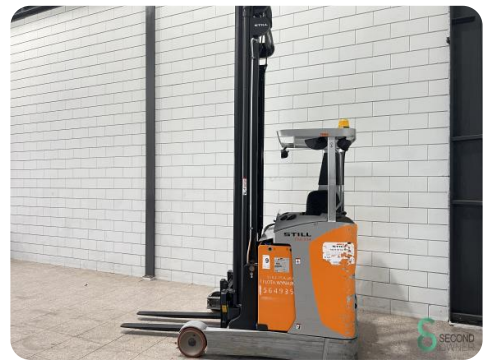

## Reachtruck - Still FM-X14

## Reachtruck - Still FM-X14

WKH6.096

1400kg

2018

9233

Elektrisch

**Merk** Still

**Model** FM-X14

### Afmetingen

**Lengte** 1700

**Breedte** 1270

**Hoogte** 3630

**Gewicht** 3900

Havenweg 6  
6603AS Wijchen

**T:** +31 6 11462913  
**E:** [Koen@secondowner.com](mailto:Koen@secondowner.com)  
**W:** <https://secondowner.com>