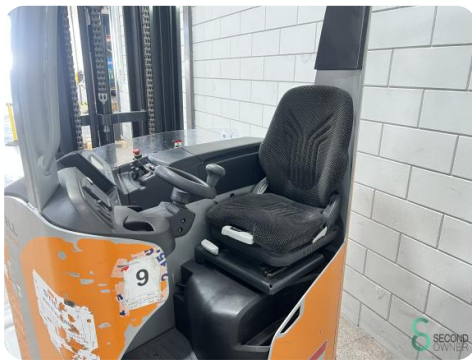

## Reachtruck - Still FM-X14

WKH6.096

1400kg

2018

9233

Elektrisch

**Merk** Still

**Model** FM-X14

### Afmetingen

**Lengte** 1700

**Breedte** 1270

**Hoogte** 3630

**Gewicht** 3900

Havenweg 6  
6603AS Wijchen

**T:** +31 6 11462913  
**E:** [Koen@secondowner.com](mailto:Koen@secondowner.com)  
**W:** <https://secondowner.com>