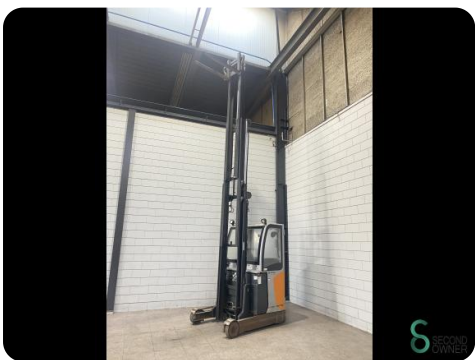

Model FM-X14

Bouwjaar 2016

Specificaties

Aandrijving Elektrisch

Capaciteit 775Ah

Merk/Type R&W

Accu spanning 48V

Opties Werklampen,
Vrije-heffing,
Verwarming,
Volledige cabine

Vrije-heffing 2670mm

Afmetingen

Lengte 1900

Breedte 1270

Hoogte 3100

Gewicht 4000

Havenweg 6
6603AS Wijchen

T: +31 6 11462913
E: Koen@secondowner.com
W: <https://secondowner.com>