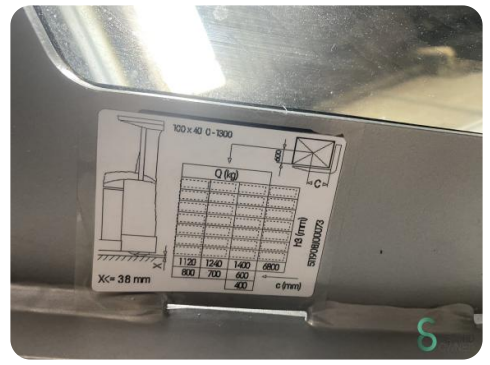

Opties Joystick, Vrije-heffing, Werklampen

Afmetingen

Lengte

Breedte

Hoogte

Gewicht

Havenweg 6
6603AS Wijchen

T: +31 6 11462913
E: Koen@secondowner.com
W: <https://secondowner.com>