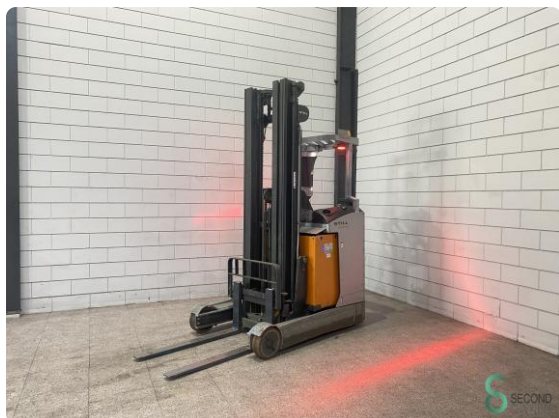

Reachtruck - Still FM-X14N

Reachtruck - Still FM-X14N

WKH6.894

1400kg

2018

9473

Elektrisch

Merk Still

Model FM-X14N

Bouwjaar 2018

Specificaties

Aandrijving Elektrisch

Capaciteit 620Ah

Merk/Type Still

Accu spanning 48V

Bouwjaar batterij 2018

Opties Joystick, Vrije-heffing

Afmetingen

Lengte 1900

Breedte 1140

Hoogte 2700

Gewicht 3524

Havenweg 6
6603AS Wijchen

T: +31 6 44300552
E: Tess@secondowner.com
W: <https://secondowner.com>