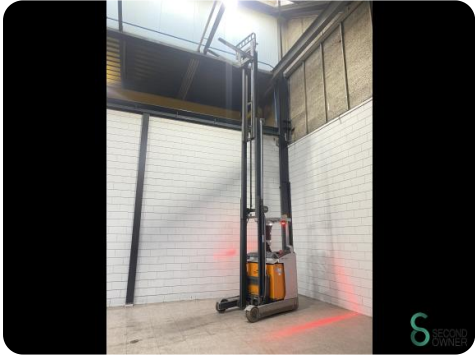

Opties Joystick, Vrije-heffing

Afmetingen

Lengte 1900

Breedte 1140

Hoogte 2700

Gewicht 3524

Havenweg 6
6603AS Wijchen

T: +31 6 44300552
E: Tess@secondowner.com
W: <https://secondowner.com>