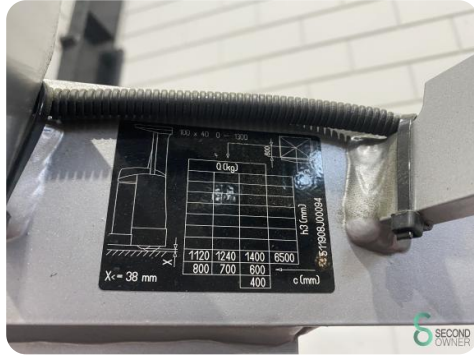

Opties Joystick, Vrije-heffing

Afmetingen

Lengte 1900

Breedte 1140

Hoogte 2700

Gewicht 3524

Havenweg 6
6603AS Wijchen

T: +31 6 44300552
E: Tess@secondowner.com
W: <https://secondowner.com>