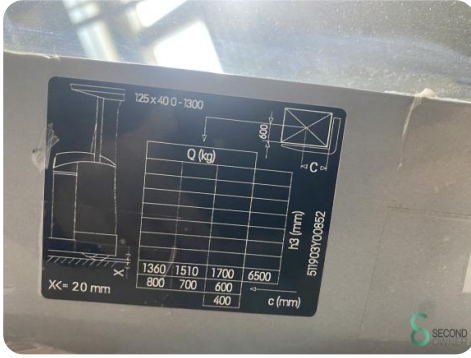

### Specificaties

**Aandrijving** Elektrisch

**Capaciteit** 560Ah

**Merk/Type** Hawker

**Accu spanning** 48V

**Bouwjaar batterij** 2021

**Keuring tot** 12.2025

### Afmetingen

**Lengte** 1900

**Breedte** 1270

**Hoogte** 2700

**Gewicht** 3500

Havenweg 6  
6603AS Wijchen

T: +31 6 11462913  
E: Koen@secondowner.com  
W: <https://secondowner.com>