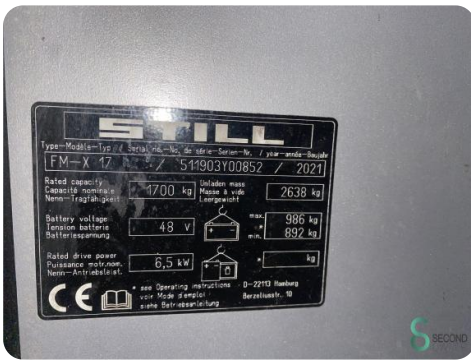

### Specificaties

**Aandrijving** Elektrisch

**Capaciteit** 560Ah

**Merk/Type** Hawker

**Accu spanning** 48V

**Bouwjaar batterij** 2021

**Keuring tot** 12.2025

### Afmetingen

**Lengte** 1900

**Breedte** 1270

**Hoogte** 2700

**Gewicht** 3500

Havenweg 6  
6603AS Wijchen

T: +31 6 11462913  
E: Koen@secondowner.com  
W: <https://secondowner.com>