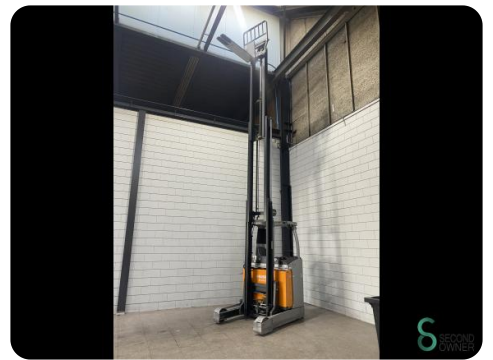

### Afmetingen

**Lengte** 1900

**Breedte** 1270

**Hoogte** 2700

**Gewicht** 3500

Havenweg 6  
6603AS Wijchen

T: +31 6 11462913  
E: Koen@secondowner.com  
W: <https://secondowner.com>