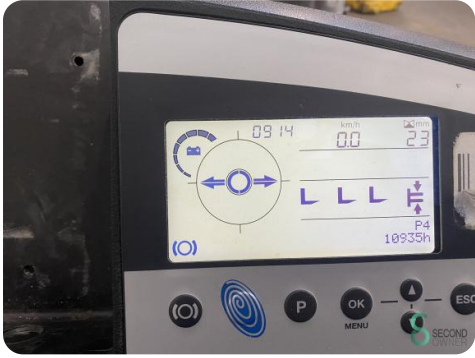

### Specificaties

**Aandrijving** Elektrisch

**Capaciteit** 560Ah

**Merk/Type** Hawker

**Accu spanning** 48V

**Bouwjaar batterij** 2021

**Keuring tot** 12.2025

### Afmetingen

**Lengte** 1900

**Breedte** 1270

**Hoogte** 2700

**Gewicht** 3500

Havenweg 6  
6603AS Wijchen

T: +31 6 11462913  
E: Koen@secondowner.com  
W: <https://secondowner.com>