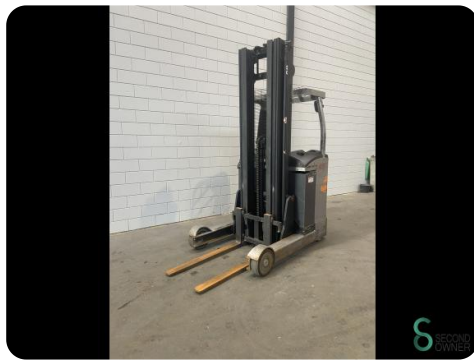

Reachtruck - Still FM-X17

Reachtruck - Still FM-X17

WKH.3340

Elektrisch

1700kg

12982

2014

Merk Still

Model FM-X17

Bouwjaar 2014

Specificaties

Aandrijving	Elektrisch
Capaciteit	465Ah
Merk/Type	Tabi 3FP S465
Accu spanning	48V
Opties	Joystick
Vrije-heffing	2300mm

Afmetingen

Lengte	1850
Breedte	1230
Hoogte	2700
Gewicht	2793