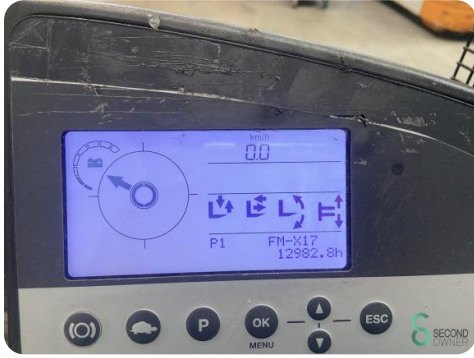

Model FM-X17

Bouwjaar 2014

Specificaties

Aandrijving	Elektrisch
Capaciteit	465Ah
Merk/Type	Tabi 3FP S465
Accu spanning	48V
Opties	Joystick
Vrije-heffing	2300mm

Afmetingen

Lengte	1850
Breedte	1230
Hoogte	2700
Gewicht	2793