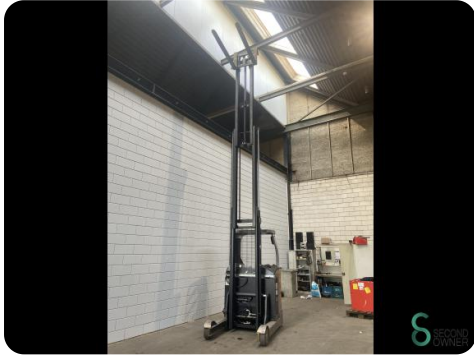

Reachtruck - Still FM-X17

Reachtruck - Still FM-X17

WKH.3341

Elektrisch

1700kg

11764

2014

Merk Still

Model FM-X17

Bouwjaar 2014

Specificaties

Aandrijving	Elektrisch
Capaciteit	465Ah
Merk/Type	Welcome 24 3PZS 465 BO
Accu spanning	48V
Bouwjaar batterij	2018
Opties	Joystick, Doppelstock, Vrije-heffing

Afmetingen

Lengte	1850
Breedte	1250
Hoogte	2670
Gewicht	2853

Havenweg 6
6603AS Wijchen

T: +31 6 11462913
E: Koen@secondowner.com
W: <https://secondowner.com>