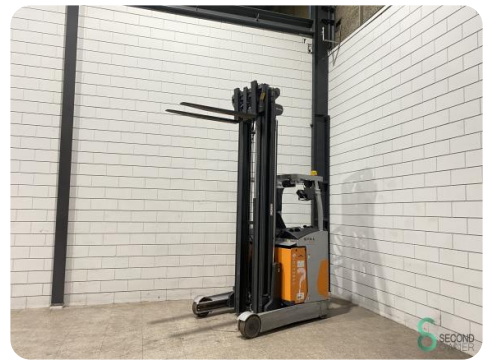

STILL	
48V 5 PZS 775	
48 Volt	
CS 775 Ah	
24	
1137 kg	
186 l