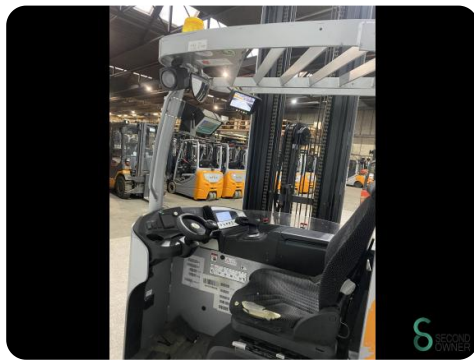

STILL	
48V 5 PZS 775	
48 Volt	
CS 775 Ah	
24	
1137 kg	
186 l