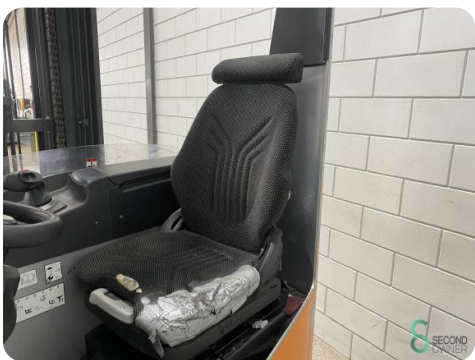

Model FM-X17

Bouwjaar 2019

Specificaties

Aandrijving	Elektrisch
Capaciteit	775Ah
Merk/Type	Still
Accu spanning	48V
Bouwjaar batterij	2019
Opties	Hoogtemeter, Vrije-heffing, Joystick, Camera

Afmetingen

Lengte	1900
Breedte	1270
Hoogte	3500
Gewicht	4065