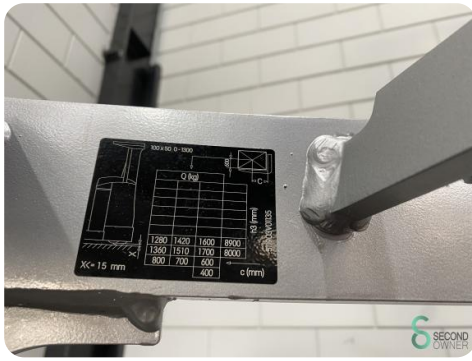

Model FM-X17

Bouwjaar 2019

Specificaties

Aandrijving	Elektrisch
Capaciteit	775Ah
Merk/Type	Still
Accu spanning	48V
Bouwjaar batterij	2019
Opties	Hoogtemeter, Vrije-heffing, Joystick, Camera

Afmetingen

Lengte	1900
Breedte	1270
Hoogte	3500
Gewicht	4065

STILL			
Type-Modell-Typ / Serial no.-No. de série-Serien-Nr. / year-année-Jahr			
FM-X 17	511903V01135 / 2019		
Rated capacity Capacité nominale Nenn-Tragfähigkeit	1700 kg	Unladen mass Masse à vide Leergewicht	2890 kg
Battery voltage Tension batterie Batteriespannung	48 V	max. min.	1175 kg 1062 kg
Rated drive power Puissance moteur Nenn-Antriebsleistung	6,5 kW		
see Operating instructions voir Mode d'emploi siehe Betriebsanleitung			