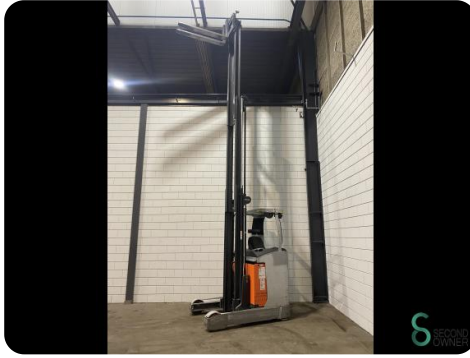

### Afmetingen

**Lengte** 1900

**Breedte** 1270

**Hoogte** 2700

**Gewicht** 3635

Havenweg 6  
6603AS Wijchen

T: +31 6 11462913  
E: [Koen@secondowner.com](mailto:Koen@secondowner.com)  
W: <https://secondowner.com>