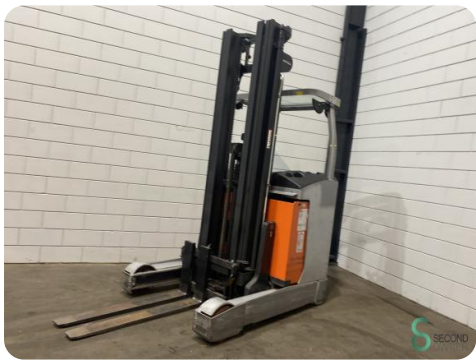

## Reachtruck - Still FM-X17

WKH.4071

1700kg

2018

11677

Elektrisch

**Merk** Still

**Model** FM-X17

### Specificaties

**Aandrijving** Elektrisch

**Capaciteit** 620Ah

**Merk/Type** Still

**Accu spanning** 48V

**Bouwjaar batterij** 2022

**Vrije-heffing** 2000mm

### Afmetingen

**Lengte** 1900

**Breedte** 1270

**Hoogte** 2700

**Gewicht** 3635

Havenweg 6  
6603AS Wijchen

T: +31 6 11462913  
E: [Koen@secondowner.com](mailto:Koen@secondowner.com)  
W: <https://secondowner.com>