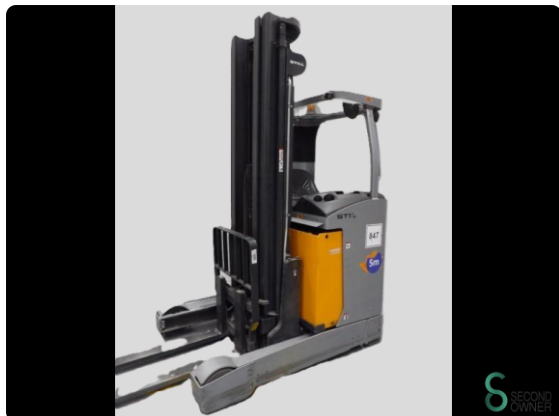

Reachtruck - Still FM-X17

Reachtruck - Still FM-X17

WKH6.097

1700kg

10659

2021

Merk Still

Model FM-X17

Bouwjaar 2021

Specificaties

| | |
|----------------------|---------------|
| Opties | Vrije-heffing |
| Doorrijhoogte | 2700mm |
| Aanbouwdeel | Side-shift |
| Hefvermogen | 1700kg |
| Mast | Triplex |
| Hefhoogte | 6500mm |