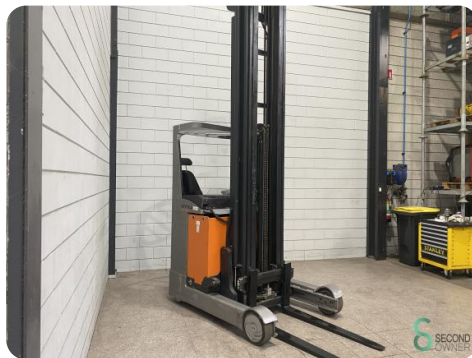

Reachtruck - Still FM-X20

Reachtruck - Still FM-X20

WKH6.213

Elektrisch

2000kg

4097

2012

Merk Still

Model FM-X20

Bouwjaar 2012

Specificaties

Aandrijving Elektrisch

Capaciteit 775Ah

Merk/Type Still

Accu spanning 48V

Bouwjaar batterij 2014

Opties Joystick

Afmetingen

Lengte 1900

Breedte 1270

Hoogte 3900

Gewicht 4182

Havenweg 6
6603AS Wijchen

T: +31 6 11462913
E: Koen@secondowner.com
W: <https://secondowner.com>