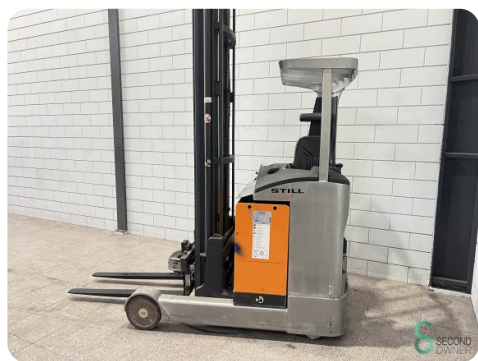

## Reachtruck - Still FM-X20

WKH5.620

Elektrisch

2000kg

13728

2008

<b>Merk</b>	Still
<b>Model</b>	FM-X20
<b>Bouwjaar</b>	2008

### Specificaties

<b>Aandrijving</b>	Elektrisch
--------------------	------------

<b>Capaciteit</b>	700Ah
-------------------	-------

<b>Merk/Type</b>	Hawker
------------------	--------

<b>Accu spanning</b>	48V
----------------------	-----

### Afmetingen

<b>Lengte</b>	1900
---------------	------

<b>Breedte</b>	1270
----------------	------

<b>Hoogte</b>	3920
---------------	------

<b>Gewicht</b>	4350
----------------	------

Havenweg 6  
6603AS Wijchen