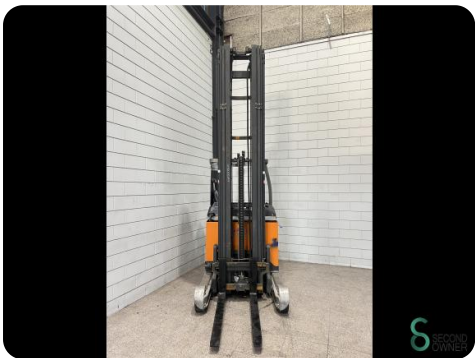

### Specificaties

<b>Aandrijving</b>	Elektrisch
--------------------	------------

<b>Capaciteit</b>	700Ah
-------------------	-------

<b>Merk/Type</b>	Hawker
------------------	--------

<b>Accu spanning</b>	48V
----------------------	-----

### Afmetingen

<b>Lengte</b>	1900
---------------	------

<b>Breedte</b>	1270
----------------	------

<b>Hoogte</b>	3920
---------------	------

<b>Gewicht</b>	4350
----------------	------

Havenweg 6  
6603AS Wijchen