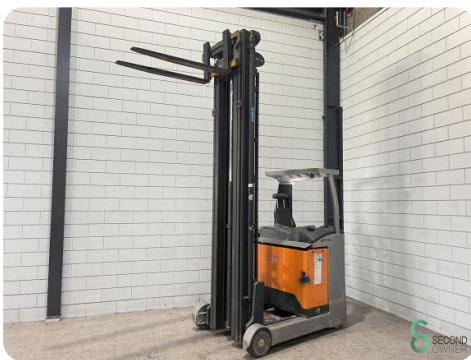

## Reachtruck - Still FM-X20

WKH5.620

Elektrisch

2000kg

13728

2008

<b>Merk</b>	Still
<b>Model</b>	FM-X20
<b>Bouwjaar</b>	2008

### Specificaties

<b>Aandrijving</b>	Elektrisch
--------------------	------------

<b>Capaciteit</b>	700Ah
-------------------	-------

<b>Merk/Type</b>	Hawker
------------------	--------

<b>Accu spanning</b>	48V
----------------------	-----

### Afmetingen

<b>Lengte</b>	1900
---------------	------

<b>Breedte</b>	1270
----------------	------

<b>Hoogte</b>	3920
---------------	------

<b>Gewicht</b>	4350
----------------	------

Havenweg 6  
6603AS Wijchen