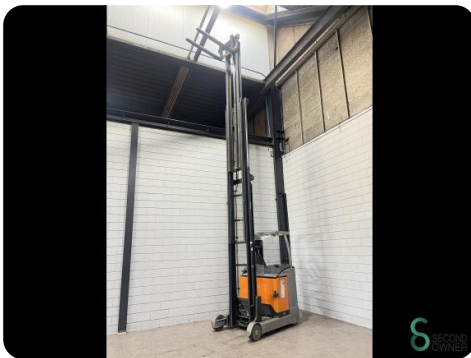

### Afmetingen

<b>Lengte</b>	1900
---------------	------

<b>Breedte</b>	1270
----------------	------

<b>Hoogte</b>	3920
---------------	------

<b>Gewicht</b>	4350
----------------	------

Havenweg 6  
6603AS Wijchen