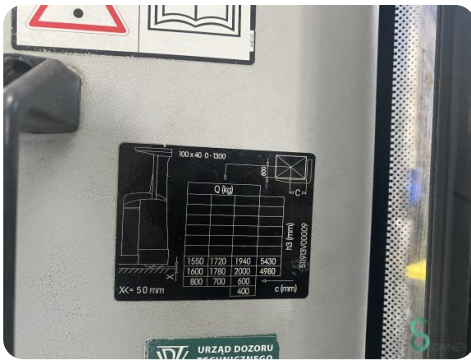

Model FM-X20SE

Bouwjaar 2019

Specificaties

Aandrijving Elektrisch

Capaciteit 700Ah

Merk/Type Hawker

Accu spanning 48V

Bouwjaar batterij 2019

Keuring tot 03.2025

Afmetingen

Lengte 2050

Breedte 1460

Hoogte 2450

Gewicht 4278

Havenweg 6
6603AS Wijchen

T: +31 6 11462913
E: Koen@secondowner.com
W: <https://secondowner.com>