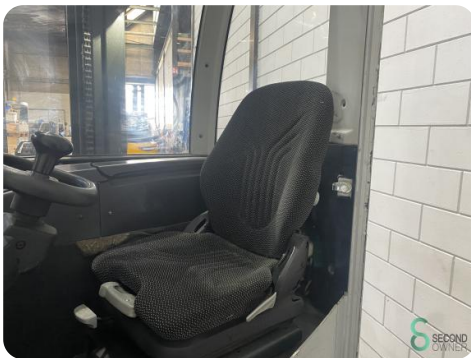

Keuring tot 03.2025

Afmetingen

Lengte 2050

Breedte 1460

Hoogte 2450

Gewicht 4278

Havenweg 6
6603AS Wijchen

T: +31 6 11462913
E: Koen@secondowner.com
W: <https://secondowner.com>