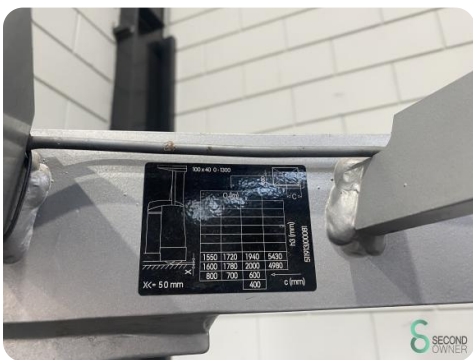

### Specificaties

**Aandrijving** Elektrisch

**Capaciteit** 700Ah

**Merk/Type** Hawker

**Accu spanning** 48V

**Bouwjaar batterij** 2018

**Opties** Vrije-heffing,  
Werklampen

### Afmetingen

**Lengte** 2150

**Breedte** 1460

**Hoogte** 2450

**Gewicht** 3924

Havenweg 6  
6603AS Wijchen

T: +31 6 11462913  
E: Koen@secondowner.com  
W: <https://secondowner.com>