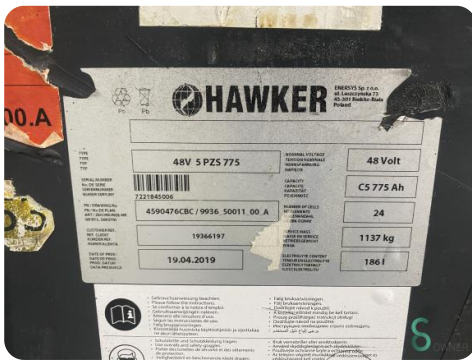

Model FM-X20SE

Bouwjaar 2019

Specificaties

Aandrijving Elektrisch

Capaciteit 775Ah

Merk/Type Hawker

Accu spanning 48V

Bouwjaar batterij 2019

Keuring tot 05.2025

Afmetingen

Lengte

Breedte

Hoogte

Gewicht

STILL
 Type-Modell-Typ / Serial no.-No. des ström. Erzeugn. / year-model-Modell
 FM-X 20 SE / 511973V00046 / 2019

Rated capacity Capacité nominale Nenn-Traefähigkeit	2000	Uniton max. Masse à vide Leertgewicht	2757 kg
Battery voltage Tension batterie Batteriespannung	48 V	max. min.	1175 kg 1063 kg
Rated drive power Puissance moteur Nenn-Antriebsleistung	6,5 kW		kg

see Operating instructions
voir Mode d'emploi
siehe Betriebsanleitung

0-2210 Hamburg
Bretzfeldstr. 10

HAWKER BATTERY
 48V 5 PZS 775 48 Volt
 Capacity 5775 Ah
 24
 1137 kg
 186 l

WKH
6.760

SECOND
OWNER

Havenweg 6
6603AS Wijchen