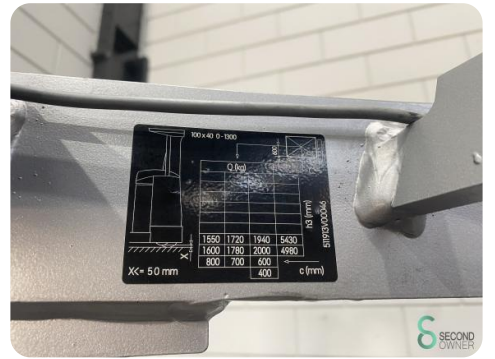

Keuring tot 05.2025

Afmetingen

Lengte

Breedte

Hoogte

Gewicht

STILL
 Type-Modell-Typ / Serial no.-No. des ström. Erzeugn. / year-model-Modell
 FM-X 20 SE / 511973V00046 / 2019

Rated capacity Capacité nominale Nenn-Traefähigkeit	2000	Uniton max. Masse à vide Leertgewicht	2757 kg
Battery voltage Tension batterie Batteriespannung	48 V	max. min.	1175 kg 1063 kg
Rated drive power Puissance moteur Nenn-Antriebsleistung	6,5 kW		kg

see Operating instructions
voir Mode d'emploi
siehe Betriebsanleitung

0-2210 Hamburg
Bretzfeldstr. 10

HAWKER BATTERY
 48V 5 PZS 775 48 Volt
 Capacity 5775 Ah
 24
 1137 kg
 186 l

WKH
6.760

SECOND
OWNER

Havenweg 6
6603AS Wijchen