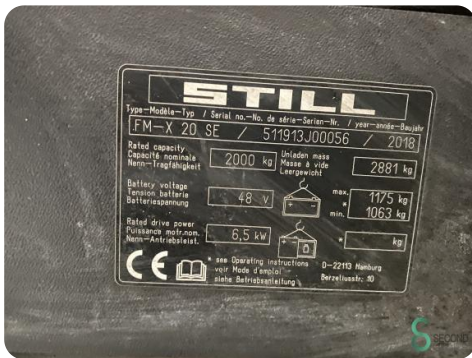

Reachtruck - Still FM-X20SE

Reachtruck - Still FM-X20SE

WKH.4399

Elektrisch

2000kg

2932

2018

Merk Still
Model FM-X20SE
Bouwjaar 2018

Specificaties

Aandrijving Elektrisch

Accu spanning 48V

Keuring tot 12-24

Vrije-heffing 1800mm

Doorrijhoogte 2450mm

Vorklengte 1450mm

Afmetingen

Lengte 2100

Breedte 1150

Hoogte 2450

Gewicht 4056

Havenweg 6
6603AS Wijchen

T: +31 6 11462913
E: Koen@secondowner.com
W: <https://secondowner.com>