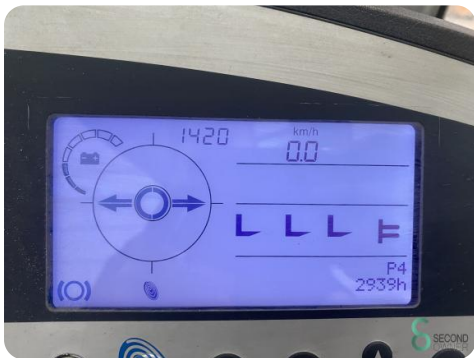

Havenweg 6
6603AS Wijchen

T: +31 6 11462913
E: Koen@secondowner.com
W: <https://secondowner.com>