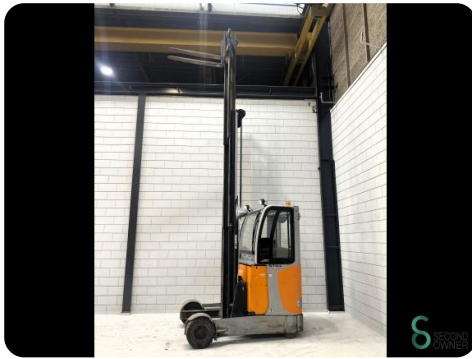

Reachtruck - Still FM-X20SE

Reachtruck - Still FM-X20SE

WKH.4399

Elektrisch

2000kg

2932

2018

Merk Still
Model FM-X20SE
Bouwjaar 2018

Specificaties

Aandrijving Elektrisch

Accu spanning 48V

Keuring tot 12-24

Vrije-heffing 1800mm

Doorrijhoogte 2450mm

Vorklengte 1450mm

Afmetingen

Lengte 2100

Breedte 1150

Hoogte 2450

Gewicht 4056

Havenweg 6
6603AS Wijchen

T: +31 6 11462913
E: Koen@secondowner.com
W: <https://secondowner.com>