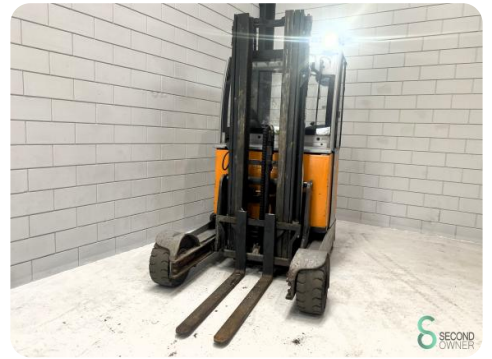

Reachtruck - Still FM-X20SE

Reachtruck - Still FM-X20SE

WKH.4399

Elektrisch

2000kg

2932

2018

Merk Still
Model FM-X20SE
Bouwjaar 2018

Specificaties

Aandrijving Elektrisch

Accu spanning 48V

Keuring tot 12-24

Vrije-heffing 1800mm

Doorrijhoogte 2450mm

Vorklengte 1450mm

Afmetingen

Lengte 2100

Breedte 1150

Hoogte 2450

Gewicht 4056

Havenweg 6
6603AS Wijchen

T: +31 6 11462913
E: Koen@secondowner.com
W: <https://secondowner.com>