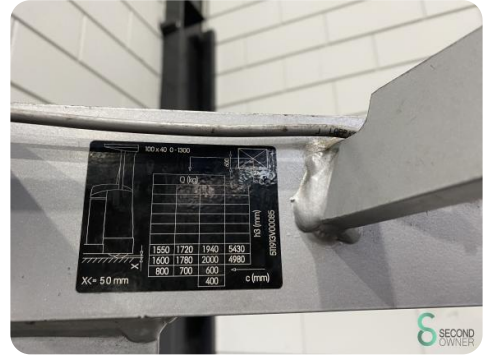

### Specificaties

**Aandrijving** Elektrisch

**Capaciteit** 700Ah

**Merk/Type** Hawker

**Accu spanning** 48V

**Bouwjaar batterij** 2019

**Opties** Vrije-heffing

### Afmetingen

**Lengte** 2050

**Breedte** 1460

**Hoogte** 2470

**Gewicht** 3932

Havenweg 6  
6603AS Wijchen

T: +31 6 11462913  
E: Koen@secondowner.com  
W: <https://secondowner.com>