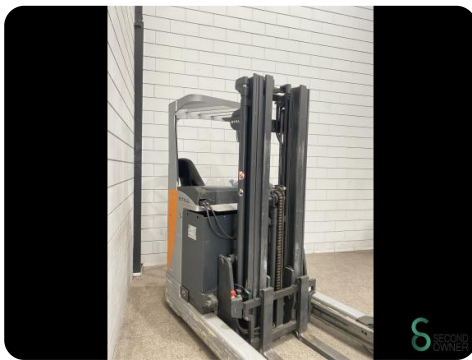

Reachtruck - Still FM-X25

Reachtruck - Still FM-X25

WKH5.426

Elektrisch

2500kg

11809

2008

Merk Still
Model FM-X25
Bouwjaar 2008

Specificaties

Aandrijving	Elektrisch
Capaciteit	600Ah
Merk/Type	Habat
Accu spanning	48V
Bouwjaar batterij	2016
Opties	Joystick, Vrije- heffing

Afmetingen

Lengte	2200
Breedte	1270
Hoogte	2320
Gewicht	5012