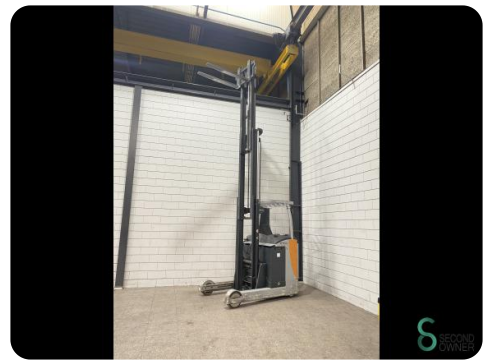

Reachtruck - Still FM-X25

Reachtruck - Still FM-X25

WKH5.426

Elektrisch

2500kg

11809

2008

Merk Still
Model FM-X25
Bouwjaar 2008

Specificaties

Aandrijving	Elektrisch
Capaciteit	600Ah
Merk/Type	Habat
Accu spanning	48V
Bouwjaar batterij	2016
Opties	Joystick, Vrije- heffing

Afmetingen

Lengte	2200
Breedte	1270
Hoogte	2320
Gewicht	5012