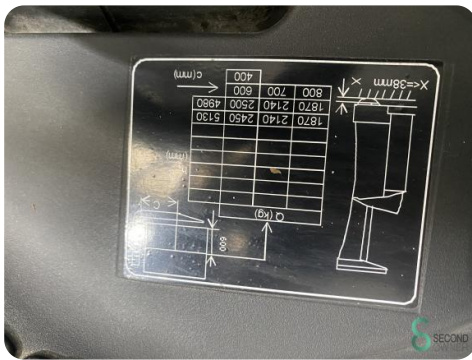

Reachtruck - Still FM-X25

Reachtruck - Still FM-X25

WKH5.426

Elektrisch

2500kg

11809

2008

Merk Still
Model FM-X25
Bouwjaar 2008

Specificaties

Aandrijving	Elektrisch
Capaciteit	600Ah
Merk/Type	Habat
Accu spanning	48V
Bouwjaar batterij	2016
Opties	Joystick, Vrije- heffing

Afmetingen

Lengte	2200
Breedte	1270
Hoogte	2320
Gewicht	5012