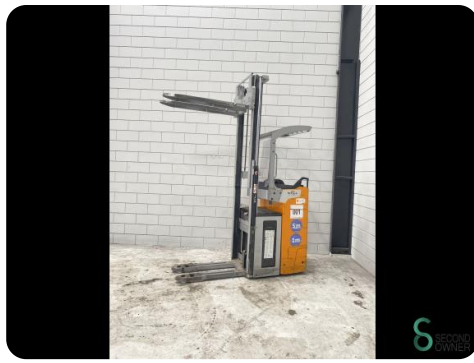

Stapelaar - Still FXN16N

Stapelaar - Still FXN16N

WKH.4550

Elektrisch

6807

2021

Merk Still

Model FXN16N

Bouwjaar 2021

Specificaties

Aandrijving	Elektrisch
Merk/Type	24V3NX5351
Accu spanning	24V
Bouwjaar batterij	2021
Doorrijhoogte	2200mm
Vorklengte	1150mm

Afmetingen

Lengte	1100
Breedte	800
Hoogte	2200
Gewicht	1500