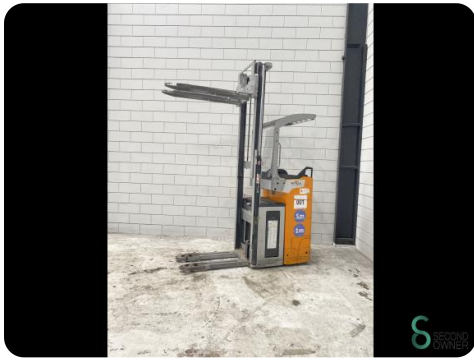

Stapelaar - Still FXN16N

Stapelaar - Still FXN16N

WKH.4550

Elektrisch

6807

2021

Merk Still

Model FXN16N

Bouwjaar 2021

Specificaties

Aandrijving	Elektrisch
Merk/Type	24V3NX5351
Accu spanning	24V
Bouwjaar batterij	2021
Doorrijhoogte	2200mm
Vorklengte	1150mm

Afmetingen

Lengte	1100
Breedte	800
Hoogte	2200
Gewicht	1500