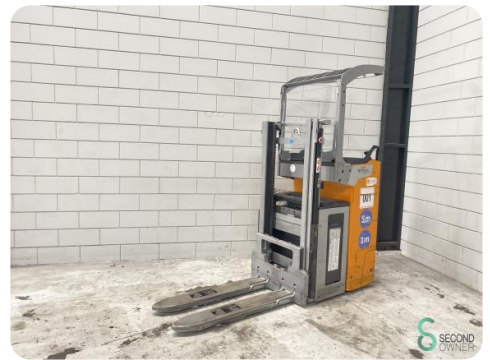

Stapelaar - Still FXN16N

Stapelaar - Still FXN16N

WKH.4550

Elektrisch

6807

2021

Merk Still

Model FXN16N

Bouwjaar 2021

Specificaties

Aandrijving	Elektrisch
Merk/Type	24V3NX5351
Accu spanning	24V
Bouwjaar batterij	2021
Doorrijhoogte	2200mm
Vorklengte	1150mm

Afmetingen

Lengte	1100
Breedte	800
Hoogte	2200
Gewicht	1500