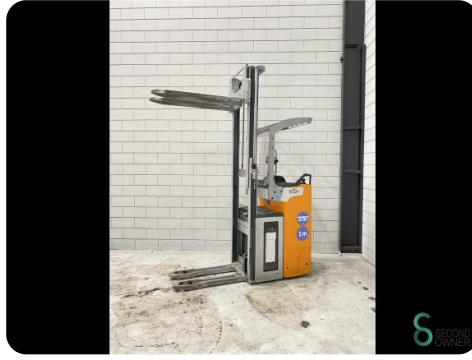

Stapelaar - Still FXV16N

Stapelaar - Still FXV16N

WKH.4578

Elektrisch

1113

2021

Merk Still

Model FXV16N

Bouwjaar 2021

Specificaties

Aandrijving Elektrisch

Capaciteit 351Ah

Merk/Type Nexsys 24V 3
NXS 351

Accu spanning 24V

Bouwjaar batterij 2021

Keuring tot 1-2025

Afmetingen

Lengte 1100

Breedte 800

Hoogte 2250

Gewicht 1595

Havenweg 6
6603AS Wijchen

T: +31 6 11462913
E: Koen@secondowner.com
W: <https://secondowner.com>