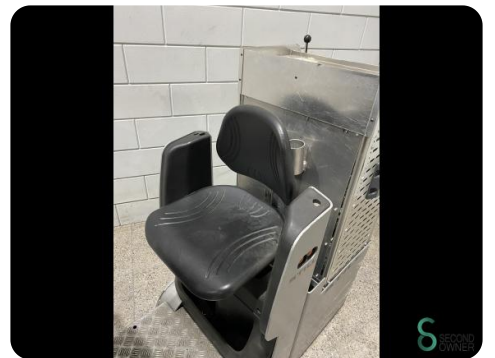

Havenweg 6
6603AS Wijchen

T: +31 6 11462913
E: Koen@secondowner.com
W: <https://secondowner.com>