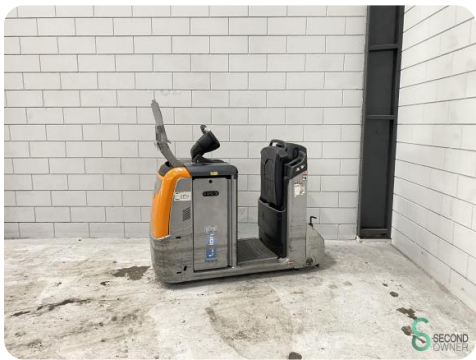

Trekker - Still LTX50

Trekker - Still LTX50

WKH.4613

Elektrisch

11692

2019

Merk Still

Model LTX50

Bouwjaar 2019

Specificaties

Aandrijving	Elektrisch
Capaciteit	410Ah
Merk/Type	Kion BTR 0023V VL41M SFP 002M
Accu spanning	24V
Bouwjaar batterij	2019
Keuring tot	2-2025

Afmetingen

Lengte	1600
Breedte	750
Hoogte	1600
Gewicht	1474