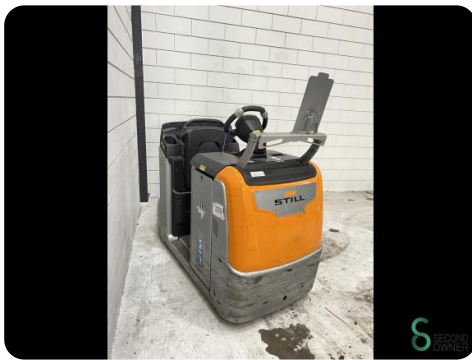

Trekker - Still LTX50

Trekker - Still LTX50

WKH.4613

Elektrisch

11692

2019

Merk Still

Model LTX50

Bouwjaar 2019

Specificaties

Aandrijving	Elektrisch
Capaciteit	410Ah
Merk/Type	Kion BTR 0023V VL41M SFP 002M
Accu spanning	24V
Bouwjaar batterij	2019
Keuring tot	2-2025

Afmetingen

Lengte	1600
Breedte	750
Hoogte	1600
Gewicht	1474