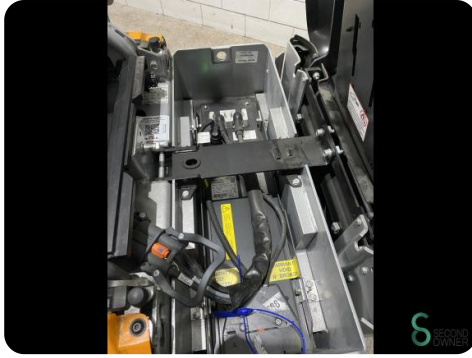

Bouwjaar 2021

Specificaties

Aandrijving	Elektrisch
Capaciteit	410Ah
Merk/Type	Li-Ion
Accu spanning	24V
Bouwjaar batterij	2021
Keuring tot	08.2025

Afmetingen

Lengte	1700
Breedte	800
Hoogte	2100
Gewicht	1587