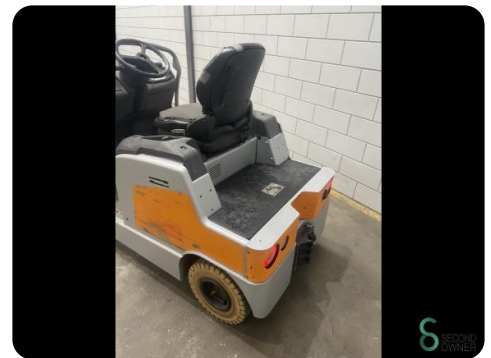

Havenweg 6
6603AS Wijchen

T: +31 6 11462913
E: Koen@secondowner.com
W: <https://secondowner.com>