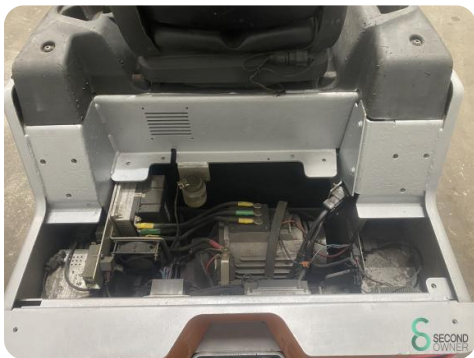

Havenweg 6
6603AS Wijchen

T: +31 6 11462913
E: Koen@secondowner.com
W: <https://secondowner.com>