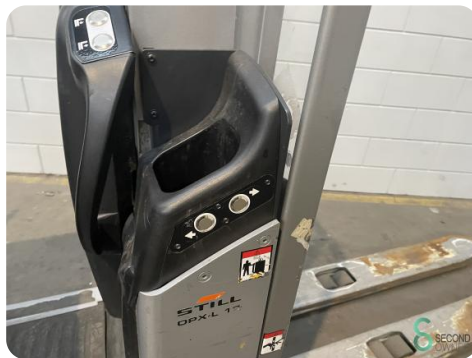

Stapelaar - Still OPX-L12

Stapelaar - Still OPX-L12

WKH.3931

Elektrisch

2234

2018

Merk Still

Model OPX-L12

Bouwjaar 2018

Specificaties

Aandrijving	Elektrisch
Capaciteit	465Ah
Accu spanning	24V
Bouwjaar batterij	2018
Doorrijhoogte	1650mm
Vorklengte	1600mm

Afmetingen

Lengte	2800
Breedte	800
Hoogte	1650
Gewicht	1355