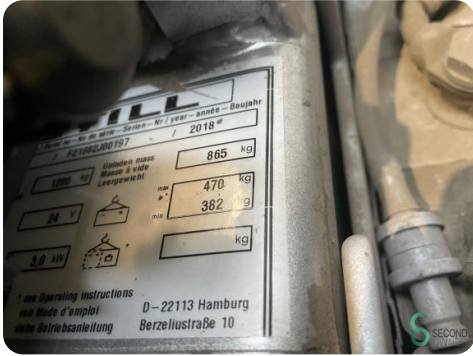

Stapelaar - Still OPX-L12

Stapelaar - Still OPX-L12

WKH.3931

Elektrisch

2234

2018

Merk Still

Model OPX-L12

Bouwjaar 2018

Specificaties

Aandrijving	Elektrisch
Capaciteit	465Ah
Accu spanning	24V
Bouwjaar batterij	2018
Doorrijhoogte	1650mm
Vorklengte	1600mm

Afmetingen

Lengte	2800
Breedte	800
Hoogte	1650
Gewicht	1355