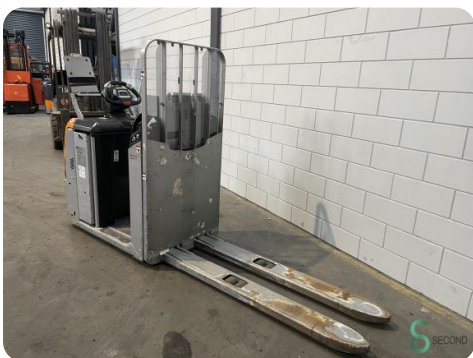

Stapelaar - Still OPX-L12

Stapelaar - Still OPX-L12

WKH.3931

Elektrisch

2234

2018

Merk Still

Model OPX-L12

Bouwjaar 2018

Specificaties

Aandrijving	Elektrisch
Capaciteit	465Ah
Accu spanning	24V
Bouwjaar batterij	2018
Doorrijhoogte	1650mm
Vorklengte	1600mm

Afmetingen

Lengte	2800
Breedte	800
Hoogte	1650
Gewicht	1355