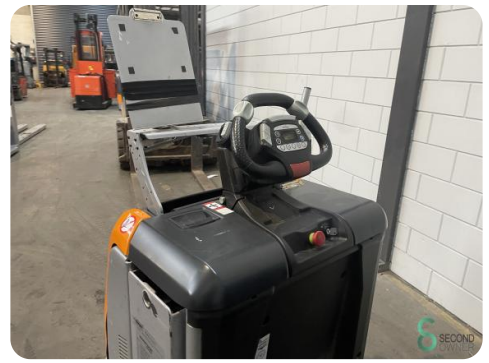

Stapelaar - Still OPX-L12

Stapelaar - Still OPX-L12

WKH.3931

Elektrisch

2234

2018

Merk Still

Model OPX-L12

Bouwjaar 2018

Specificaties

Aandrijving	Elektrisch
Capaciteit	465Ah
Accu spanning	24V
Bouwjaar batterij	2018
Doorrijhoogte	1650mm
Vorklengte	1600mm

Afmetingen

Lengte	2800
Breedte	800
Hoogte	1650
Gewicht	1355