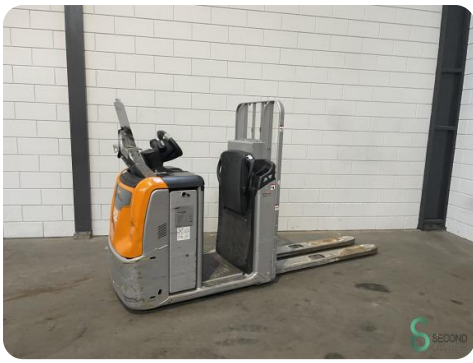

Stapelaar - Still OPX-L12

Stapelaar - Still OPX-L12

WKH.3931

Elektrisch

2234

2018

Merk Still

Model OPX-L12

Bouwjaar 2018

Specificaties

Aandrijving	Elektrisch
Capaciteit	465Ah
Accu spanning	24V
Bouwjaar batterij	2018
Doorrijhoogte	1650mm
Vorklengte	1600mm

Afmetingen

Lengte	2800
Breedte	800
Hoogte	1650
Gewicht	1355