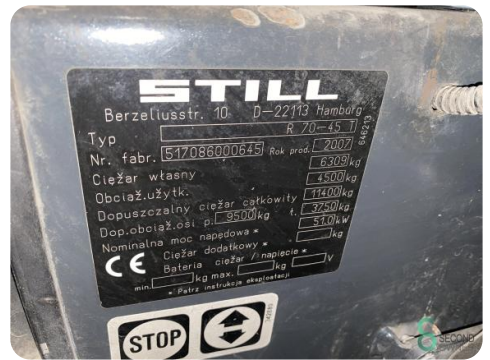

Merk Still

Model R 70-45 T

Bouwjaar 2007

Specificaties

Aandrijving	LPG
Keuring tot	09.2025
Opties	Werklampen, Verwarming, Volledige cabine
Maximale vorkbreedte	1100mm
Doorrijhoogte	2400mm
Aanbouwdeel	3de+4de ventiel tot vorkenbord

Afmetingen

Lengte	3050
Breedte	1400
Hoogte	2400
Gewicht	6540

Havenweg 6
6603AS Wijchen

T: +31 6 11462913
E: Koen@secondowner.com
W: <https://secondowner.com>