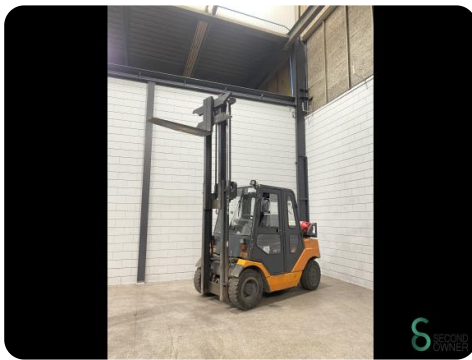

Heftruck - Still R 70-45 T

Heftruck - Still R 70-45 T

WKH5.889

LPG

3320mm

4500kg

21248

2007

Merk Still

Model R 70-45 T

Bouwjaar 2007

Specificaties

Aandrijving	LPG
Keuring tot	09.2025
Opties	Werklampen, Verwarming, Volledige cabine
Maximale vorkbreedte	1100mm
Doorrijhoogte	2400mm
Aanbouwdeel	3de+4de ventiel tot vorkenbord

Afmetingen

Lengte	3050
Breedte	1400
Hoogte	2400
Gewicht	6540

Havenweg 6
6603AS Wijchen

T: +31 6 11462913
E: Koen@secondowner.com
W: <https://secondowner.com>