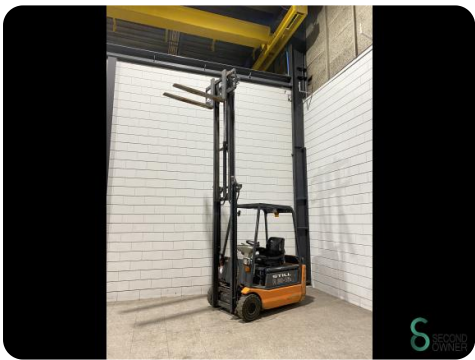

Heftruck - Still R20-16

Heftruck - Still R20-16

WKH5.677

Elektrisch

3900mm

1600kg

91644

2004

Merk Still

Model R20-16

Bouwjaar 2004

Specificaties

Aandrijving	Elektrisch
Opties	Vrije-heffing, Werklampen
Vrije-heffing	1860mm
Doorrijhoogte	2460mm
Vorklengte	1000mm
Hefvermogen	1600kg

Afmetingen

Lengte	2050
Breedte	1150
Hoogte	2460
Gewicht	2940