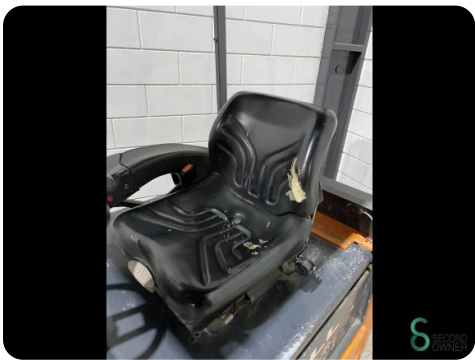

Merk Still

Model R20-16

Bouwjaar 2004

Specificaties

Aandrijving	Elektrisch
Opties	Vrije-heffing, Werklampen
Vrije-heffing	1860mm
Doorrijhoogte	2460mm
Vorklengte	1000mm
Hefvermogen	1600kg

Afmetingen

Lengte	2050
Breedte	1150
Hoogte	2460
Gewicht	2940