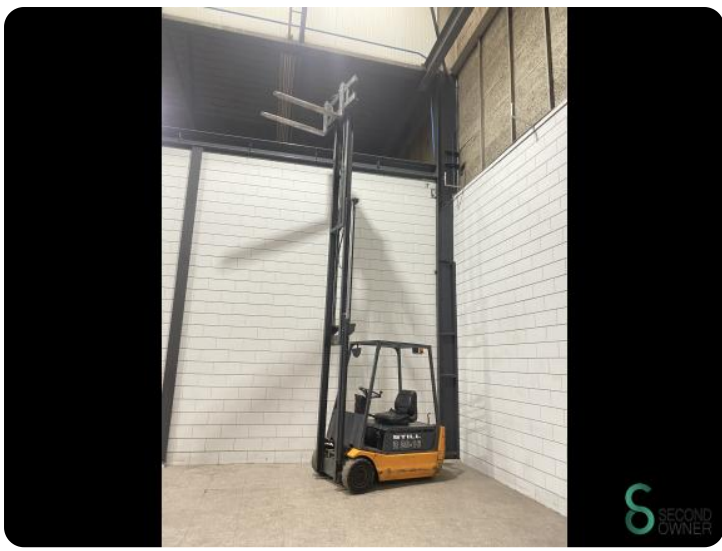

Heftruck - Still R20-16

Heftruck - Still R20-16

WKH.2401

Elektrisch

5250mm

1600kg

29562

1993

Merk Still

Model R20-16

Bouwjaar 1993

Specificaties

Aandrijving	Elektrisch
Capaciteit	750Ah
Accu test resultaat	15%
Merk/Type	Hawker
Accu spanning	48V
Bouwjaar batterij	2012

Afmetingen

Lengte	2000
Breedte	1100
Hoogte	2350
Gewicht	2940