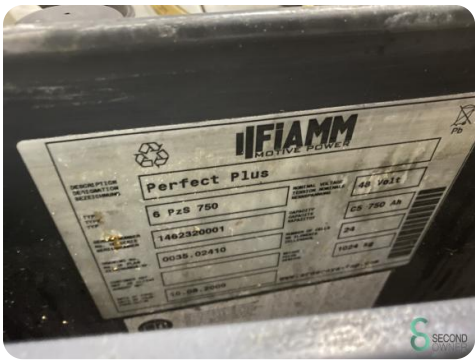

Heftruck - Still R20-18

Heftruck - Still R20-18

WKH.3601

Elektrisch

4150mm

1800kg

7437

Merk Still

Model R20-18

Bouwjaar

Specificaties

Aandrijving	Elektrisch
Capaciteit	750Ah
Merk/Type	Fiamm 6 PZS
Accu spanning	48V
Bouwjaar batterij	2009
Opties	Werklampen

Afmetingen

Lengte	2000
Breedte	1100
Hoogte	2600
Gewicht	3500