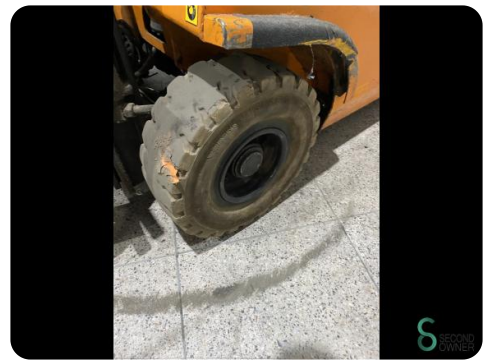

Merk Still

Model R50-15

Bouwjaar 1999

Specificaties

Aandrijving	Elektrisch
Opties	Vrije-heffing
Vrije-heffing	1770mm
Doorrijhoogte	2230mm
Aanbouwdeel	Side-shift
Vorklengte	1200mm

Afmetingen

Lengte	2000
Breedte	1100
Hoogte	2230
Gewicht	4260