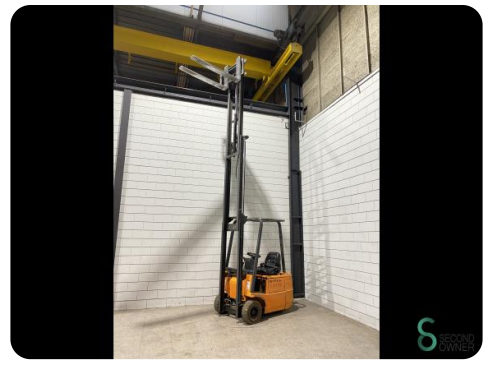

Merk Still

Model R50-15

Bouwjaar 1999

Specificaties

Aandrijving	Elektrisch
Opties	Vrije-heffing
Vrije-heffing	1770mm
Doorrijhoogte	2230mm
Aanbouwdeel	Side-shift
Vorklengte	1200mm

Afmetingen

Lengte	2000
Breedte	1100
Hoogte	2230
Gewicht	4260