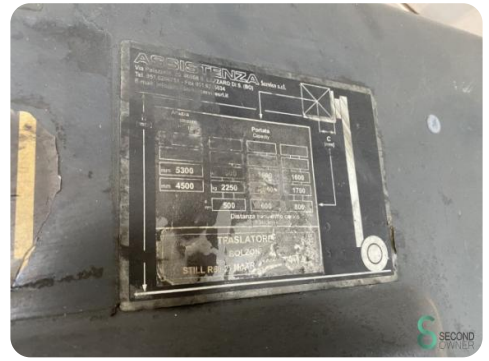

Merk Still

Model R60-25

Bouwjaar 1991

Specificaties

Aandrijving Elektrisch

Capaciteit 620Ah

Accu spanning 80V

Doorrijhoogte 2860mm

Aanbouwdeel Side-shift

Vorklengte 1200mm

Afmetingen

Lengte 2400

Breedte 1300

Hoogte 2860

Gewicht 4399

Havenweg 6
6603AS Wijchen