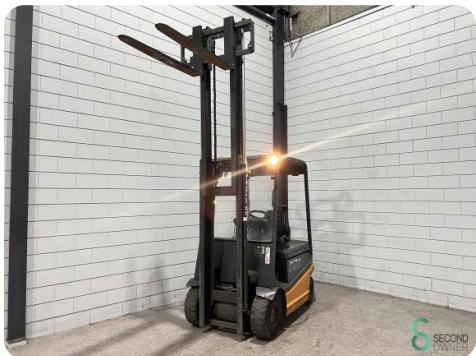

Heftruck - Still R60-25

Heftruck - Still R60-25

WKH.4859

2500kg

3190mm

2002

12635

Elektrisch

Merk Still

Model R60-25

Bouwjaar 2002

Specificaties

Aandrijving Elektrisch

Capaciteit 560Ah

Merk/Type Hawker Perfect Plus

Accu spanning 80V

Bouwjaar batterij 2014

Maximale vorkbreedte 970mm

Afmetingen

Lengte 2150

Breedte 1250

Hoogte 2220

Gewicht 4399

Havenweg 6
6603AS Wijchen