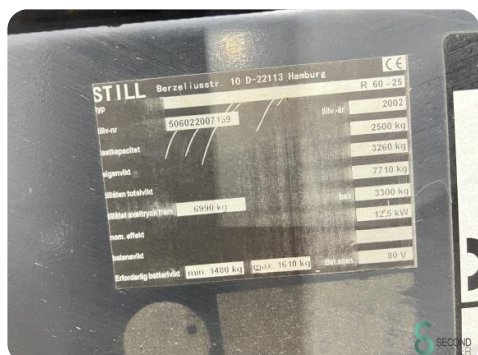

Bouwjaar batterij 2014

Maximale vorkbreedte 970mm

Afmetingen

Lengte 2150

Breedte 1250

Hoogte 2220

Gewicht 4399

Havenweg 6
6603AS Wijchen