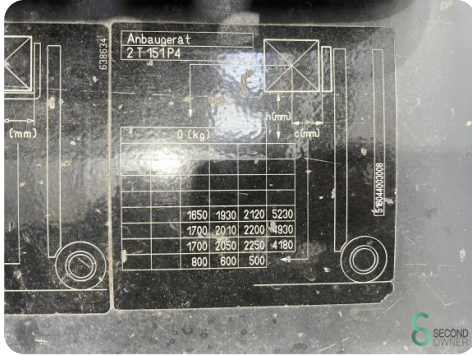

Bouwjaar batterij 2013

Opties Joystick,
Werklampen,
Vrije-heffing

Afmetingen

Lengte 2400

Breedte 1250

Hoogte 2340

Gewicht 4900

Havenweg 6
6603AS Wijchen