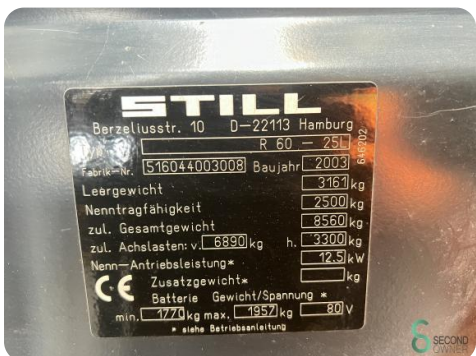

Merk Still

Model R60-25

Bouwjaar 2003

Specificaties

Aandrijving Elektrisch

Capaciteit 775Ah

Merk/Type Hawker 5PZM775

Accu spanning 80V

Bouwjaar batterij 2013

Opties Joystick,
Werklampen,
Vrije-heffing

Afmetingen

Lengte 2400

Breedte 1250

Hoogte 2340

Gewicht 4900

Havenweg 6
6603AS Wijchen