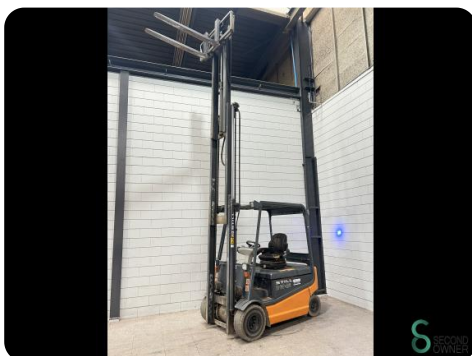

Heftruck - Still R60-25

Heftruck - Still R60-25

WKH5.663

Elektrisch

5300mm

2500kg

9454

2003

Merk Still

Model R60-25

Bouwjaar 2003

Specificaties

Aandrijving Elektrisch

Capaciteit 775Ah

Merk/Type Hawker 5PZM775

Accu spanning 80V

Bouwjaar batterij 2013

Opties Joystick,
Werklampen,
Vrije-heffing

Afmetingen

Lengte 2400

Breedte 1250

Hoogte 2340

Gewicht 4900

Havenweg 6
6603AS Wijchen