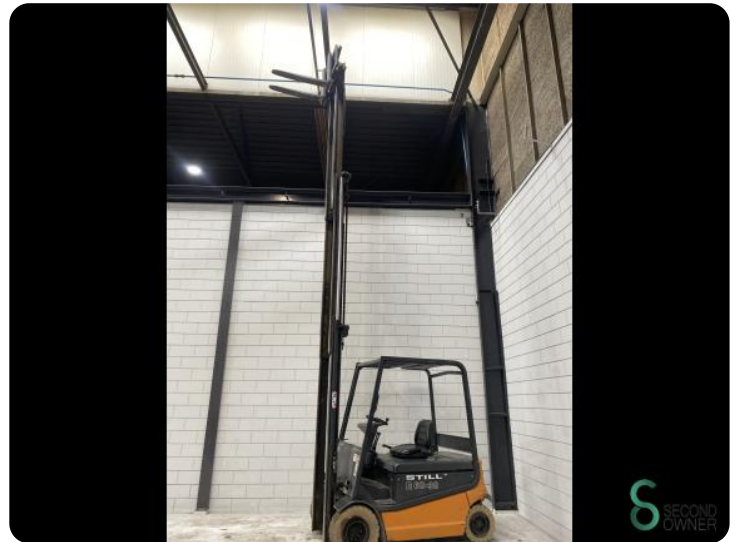

Heftruck - Still R60-30

Heftruck - Still R60-30

WKH.4531

Elektrisch

6600mm

3000kg

6809

1998

Merk Still

Model R60-30

Bouwjaar 1998

Specificaties

Aandrijving Elektrisch

Capaciteit 775Ah

Accu spanning 80V

Bouwjaar batterij 2014

Opties Non-marking banden

Vrije-heffing 2250mm

Afmetingen

Lengte 2400

Breedte 1250

Hoogte

Gewicht 4637

Havenweg 6
6603AS Wijchen