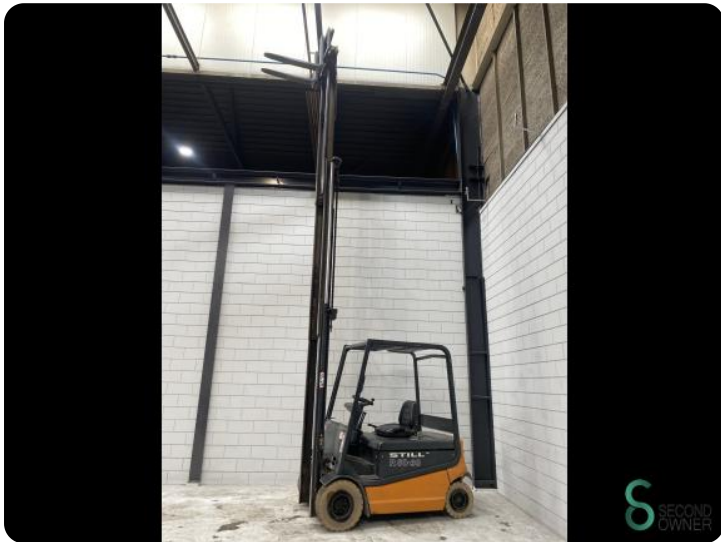

Heftruck - Still R60-30

Heftruck - Still R60-30

WKH.4531

Elektrisch

6600mm

3000kg

6809

1998

Opties Non-marking banden

Vrije-heffing 2250mm

Afmetingen

Lengte 2400

Breedte 1250

Hoogte

Gewicht 4637

Havenweg 6
6603AS Wijchen