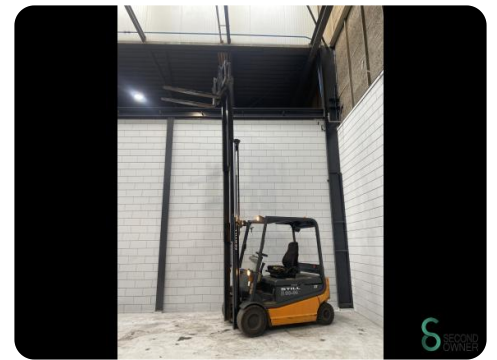

Heftruck - Still R60-30

Heftruck - Still R60-30

WKH.4362

Elektrisch

4950mm

3000kg

4647

2003

Merk Still

Model R60-30

Bouwjaar 2003

Specificaties

Aandrijving	Elektrisch
Capaciteit	620Ah
Merk/Type	R & W 40/4 PZSH 620
Accu spanning	80V
Opties	Vrije-heffing, Werklampen
Vrije-heffing	1670mm

Afmetingen

Lengte	2600
Breedte	1350
Hoogte	2300
Gewicht	5245