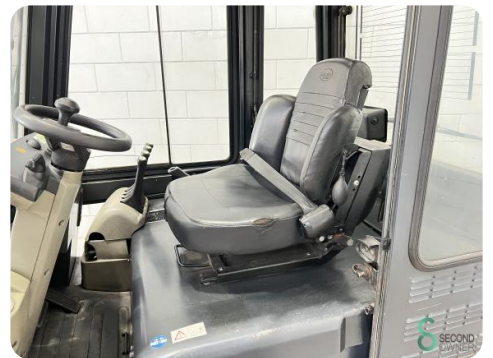

STILL
Berzeliusstr. 10 D-22113 Hamburg
Type R 60-30
Serienr. 516039010333 Bouwjaar 2007
Gewicht zonder batterij 3492 kg
Capaciteit 3000 kg
Max. gewicht belast 8560 kg
Max. asdruk: v 3290 kg a 3300 kg
Nom. vermogen* 12,5 kW
Balanceergewicht* kg
Batterij gewicht/spanning*
min. 1270 kg max. 1957 kg 80V
* Zie Gebruiksaanwijzing