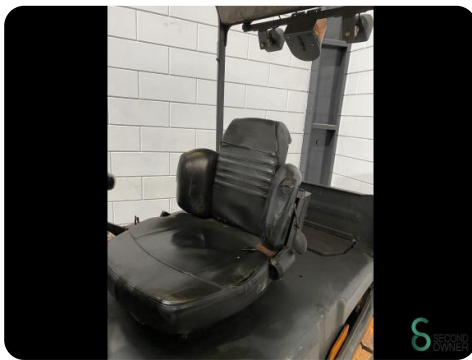

### Afmetingen

<b>Lengte</b>	2500
<b>Breedte</b>	1200
<b>Hoogte</b>	2420
<b>Gewicht</b>	4971

Havenweg 6  
6603AS Wijchen

**T:** +31 6 11462913  
**E:** [Koen@secondowner.com](mailto:Koen@secondowner.com)  
**W:** <https://secondowner.com>