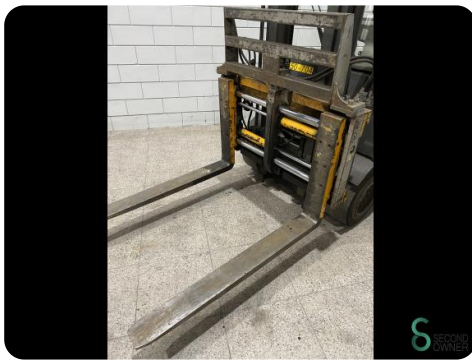

## Heftruck - Still R60-30I

## Heftruck - Still R60-30I

WKH.4804

Elektrisch

3720mm

3000kg

9409

2007

**Merk** Still

### Afmetingen

<b>Lengte</b>	2500
<b>Breedte</b>	1200
<b>Hoogte</b>	2420
<b>Gewicht</b>	4971

Havenweg 6  
6603AS Wijchen

**T:** +31 6 11462913  
**E:** [Koen@secondowner.com](mailto:Koen@secondowner.com)  
**W:** <https://secondowner.com>