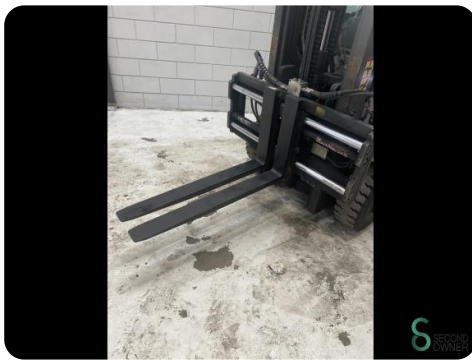

Heftruck - Still RX 70-25 T

Heftruck - Still RX 70-25 T

WKH.4638

LPG

3300mm

2500kg

7394

2019

Merk Still

Model RX 70-25 T

Bouwjaar 2019

Specificaties

Aandrijving	LPG
Opties	Volledige cabine, Werklampen, Verwarming, Vrije- heffing
Vrije-heffing	1620mm
Maximale vorkbreedte	1060mm
Doorrijhoogte	2300mm
Aanbouwdeel	Side-shift, Vorkenspreider

Afmetingen

Lengte	2600
Breedte	1200
Hoogte	2300
Gewicht	3817

Havenweg 6
6603AS Wijchen

T: +31 6 11462913
E: Koen@secondowner.com
W: <https://secondowner.com>