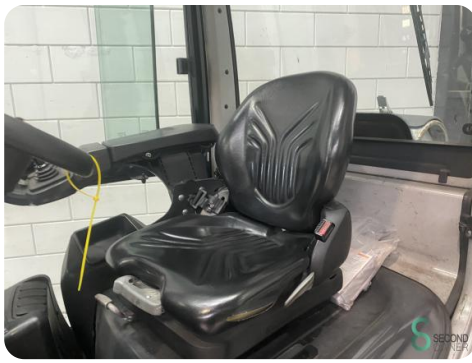

Havenweg 6
6603AS Wijchen

T: +31 6 11462913
E: Koen@secondowner.com
W: <https://secondowner.com>