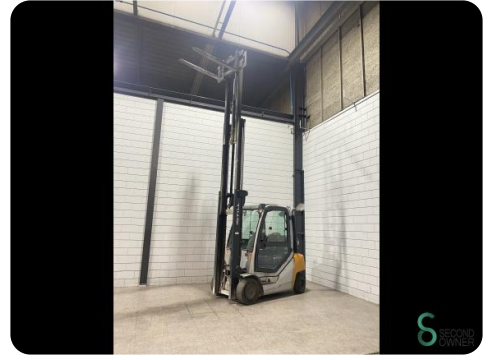

Heftruck - Still RX 70-25 T

Heftruck - Still RX 70-25 T

WKH5.787

LPG

5400mm

2500kg

8331

2019

Merk Still

Model RX 70-25 T

Bouwjaar 2019

Specificaties

Aandrijving	LPG
Opties	Vrije-heffing, Volledige cabine, Verwarming, Werklampen
Vrije-heffing	1830mm
Maximale vorkbreedte	900mm
Doorrijhoogte	2450mm
Aanbouwdeel	4de ventiel tot vorkenbord, Side- shift

Afmetingen

Lengte	3600
Breedte	1180
Hoogte	2190
Gewicht	3792

Havenweg 6
6603AS Wijchen

T: +31 6 11462913
E: Koen@secondowner.com
W: <https://secondowner.com>