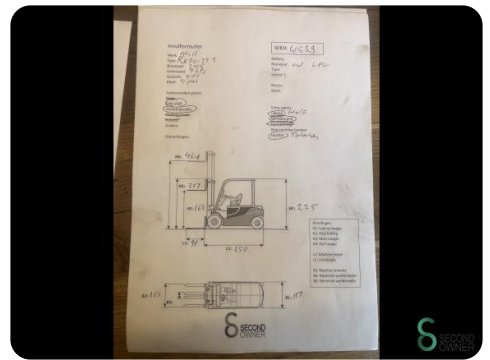

Heftruck - Still RX 70-25 T

Heftruck - Still RX 70-25 T

WKH.4559

LPG

4640mm

2500kg

7680

2015

Merk Still

Model RX 70-25 T

Bouwjaar 2015

Specificaties

Aandrijving	LPG
Opties	Vrije-heffing, Half cabine, Werklampen
Vrije-heffing	1620mm
Maximale vorkbreedte	1030mm
Doorrijhoogte	2250mm
Aanbouwdeel	Side-shift

Afmetingen

Lengte	2500
Breedte	1170
Hoogte	2250
Gewicht	4100

Havenweg 6
6603AS Wijchen

T: +31 6 11462913
E: Koen@secondowner.com
W: <https://secondowner.com>